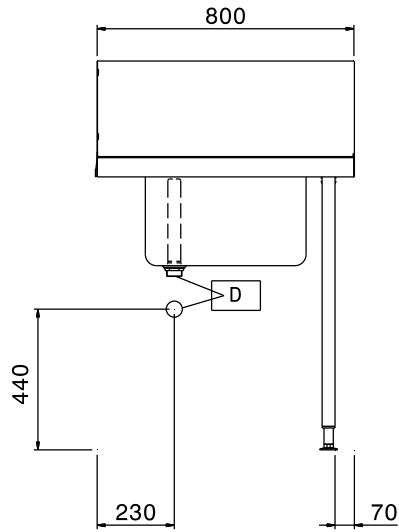

Per lavastoviglie a capottina. Costruito in acciaio inox 304 AISI. Altezza paraspruzzi 250 mm. N. 2 gambe tubolari a sezione quadrata 40x40 mm su piedini regolabili. Dimensione vasca 500x400x300h mm con tubo troppo pieno e foro di scarico. Direzione cestello: da destra a sinistra.

Accessori opzionali

- Ripiano inferiore per tavolo lavaggio, 800 mm PNC 865351
- Kit per fissaggio a pavimento di 2 gambe quadre composto da 2 piedini con flange e tasselli. PNC 865386
- Sifone singolo in plastica da 2" per lavatoi PNC 895313

Approvazione: _____

Electrolux
PROFESSIONAL

Movimentazione Stoviglie Tavolo di prelavaggio per capottine con vasca, da destra verso sinistra - 800 mm

Fronte

Lato

Alto

Informazioni chiave

Dimensioni esterne,
larghezza:

865306 (BHHPTB08R) 800 mm

Dimensioni esterne,
profondità:

745 mm

Dimensioni esterne, altezza:

1170 mm

Peso netto:

6 kg

Dimensioni alzatina, Altezza