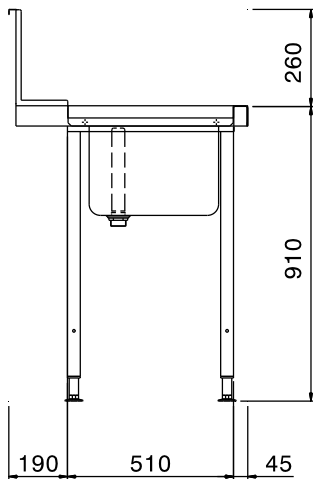

Per lavastoviglie a capottina. Costruito in acciaio inox 304 AISI. Altezza paraspruzzi 250 mm. N. 2 gambe tubolari a sezione quadrata 40x40 mm su piedini regolabili. Dimensione vasca 500x400x300h mm con tubo troppo pieno e foro di scarico. Direzione cestello: da destra a sinistra.

Approvazione: _____

Electrolux
PROFESSIONAL

Movimentazione Stoviglie Tavolo di prelavaggio per capottine con vasca, da destra verso sinistra - 800 mm

Fronte

Lato

Alto

Informazioni chiave

Dimensioni esterne,
larghezza:

865306 (BHHPTB08R) 800 mm

Dimensioni esterne,
profondità:

745 mm

Dimensioni esterne, altezza:

1170 mm

Peso netto:

6 kg

Dimensioni alzatina, Altezza

300 mm

Dimensioni vasca

500x400x300h

Movimentazione Stoviglie
Tavolo di prelavaggio per capottine con vasca, da destra verso
sinistra - 800 mm

L'azienda si riserva il diritto di apportare modifiche ai prodotti senza preavviso