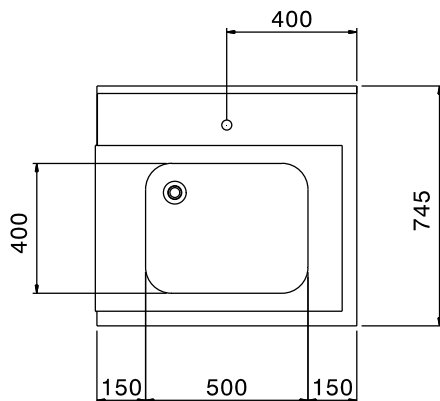

Per lavastoviglie a capottina. Costruito in acciaio inox 304 AISI. Altezza paraspruzzi 250 mm. N. 2 gambe tubolari a sezione quadrata 40x40 mm su piedini regolabili. Dimensione vasca 500x400x300h mm con tubo troppo pieno e foro di scarico. Direzione cestello: da destra a sinistra.

Approvazione: _____

Electrolux
PROFESSIONAL

Movimentazione Stoviglie Tavolo di prelavaggio per capottine con vasca, da destra verso sinistra - 800 mm

Fronte

Lato

Alto

Informazioni chiave

Dimensioni esterne,
larghezza:

865306 (BHHPTB08R) 800 mm

Dimensioni esterne,
profondità:

745 mm

Dimensioni esterne, altezza:

1170 mm

Peso netto:

6 kg

Dimensioni alzatina, Altezza

300 mm

Dimensioni vasca

500x400x300h

Movimentazione Stoviglie
Tavolo di prelavaggio per capottine con vasca, da destra verso
sinistra - 800 mm

L'azienda si riserva il diritto di apportare modifiche ai prodotti senza preavviso